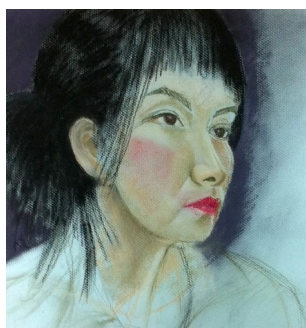

« REGARDS en VisagES »
Anne-Dominique Cohen
nous propose ses portraits

Rencontre avec l'artiste, le 22 janvier à 17h